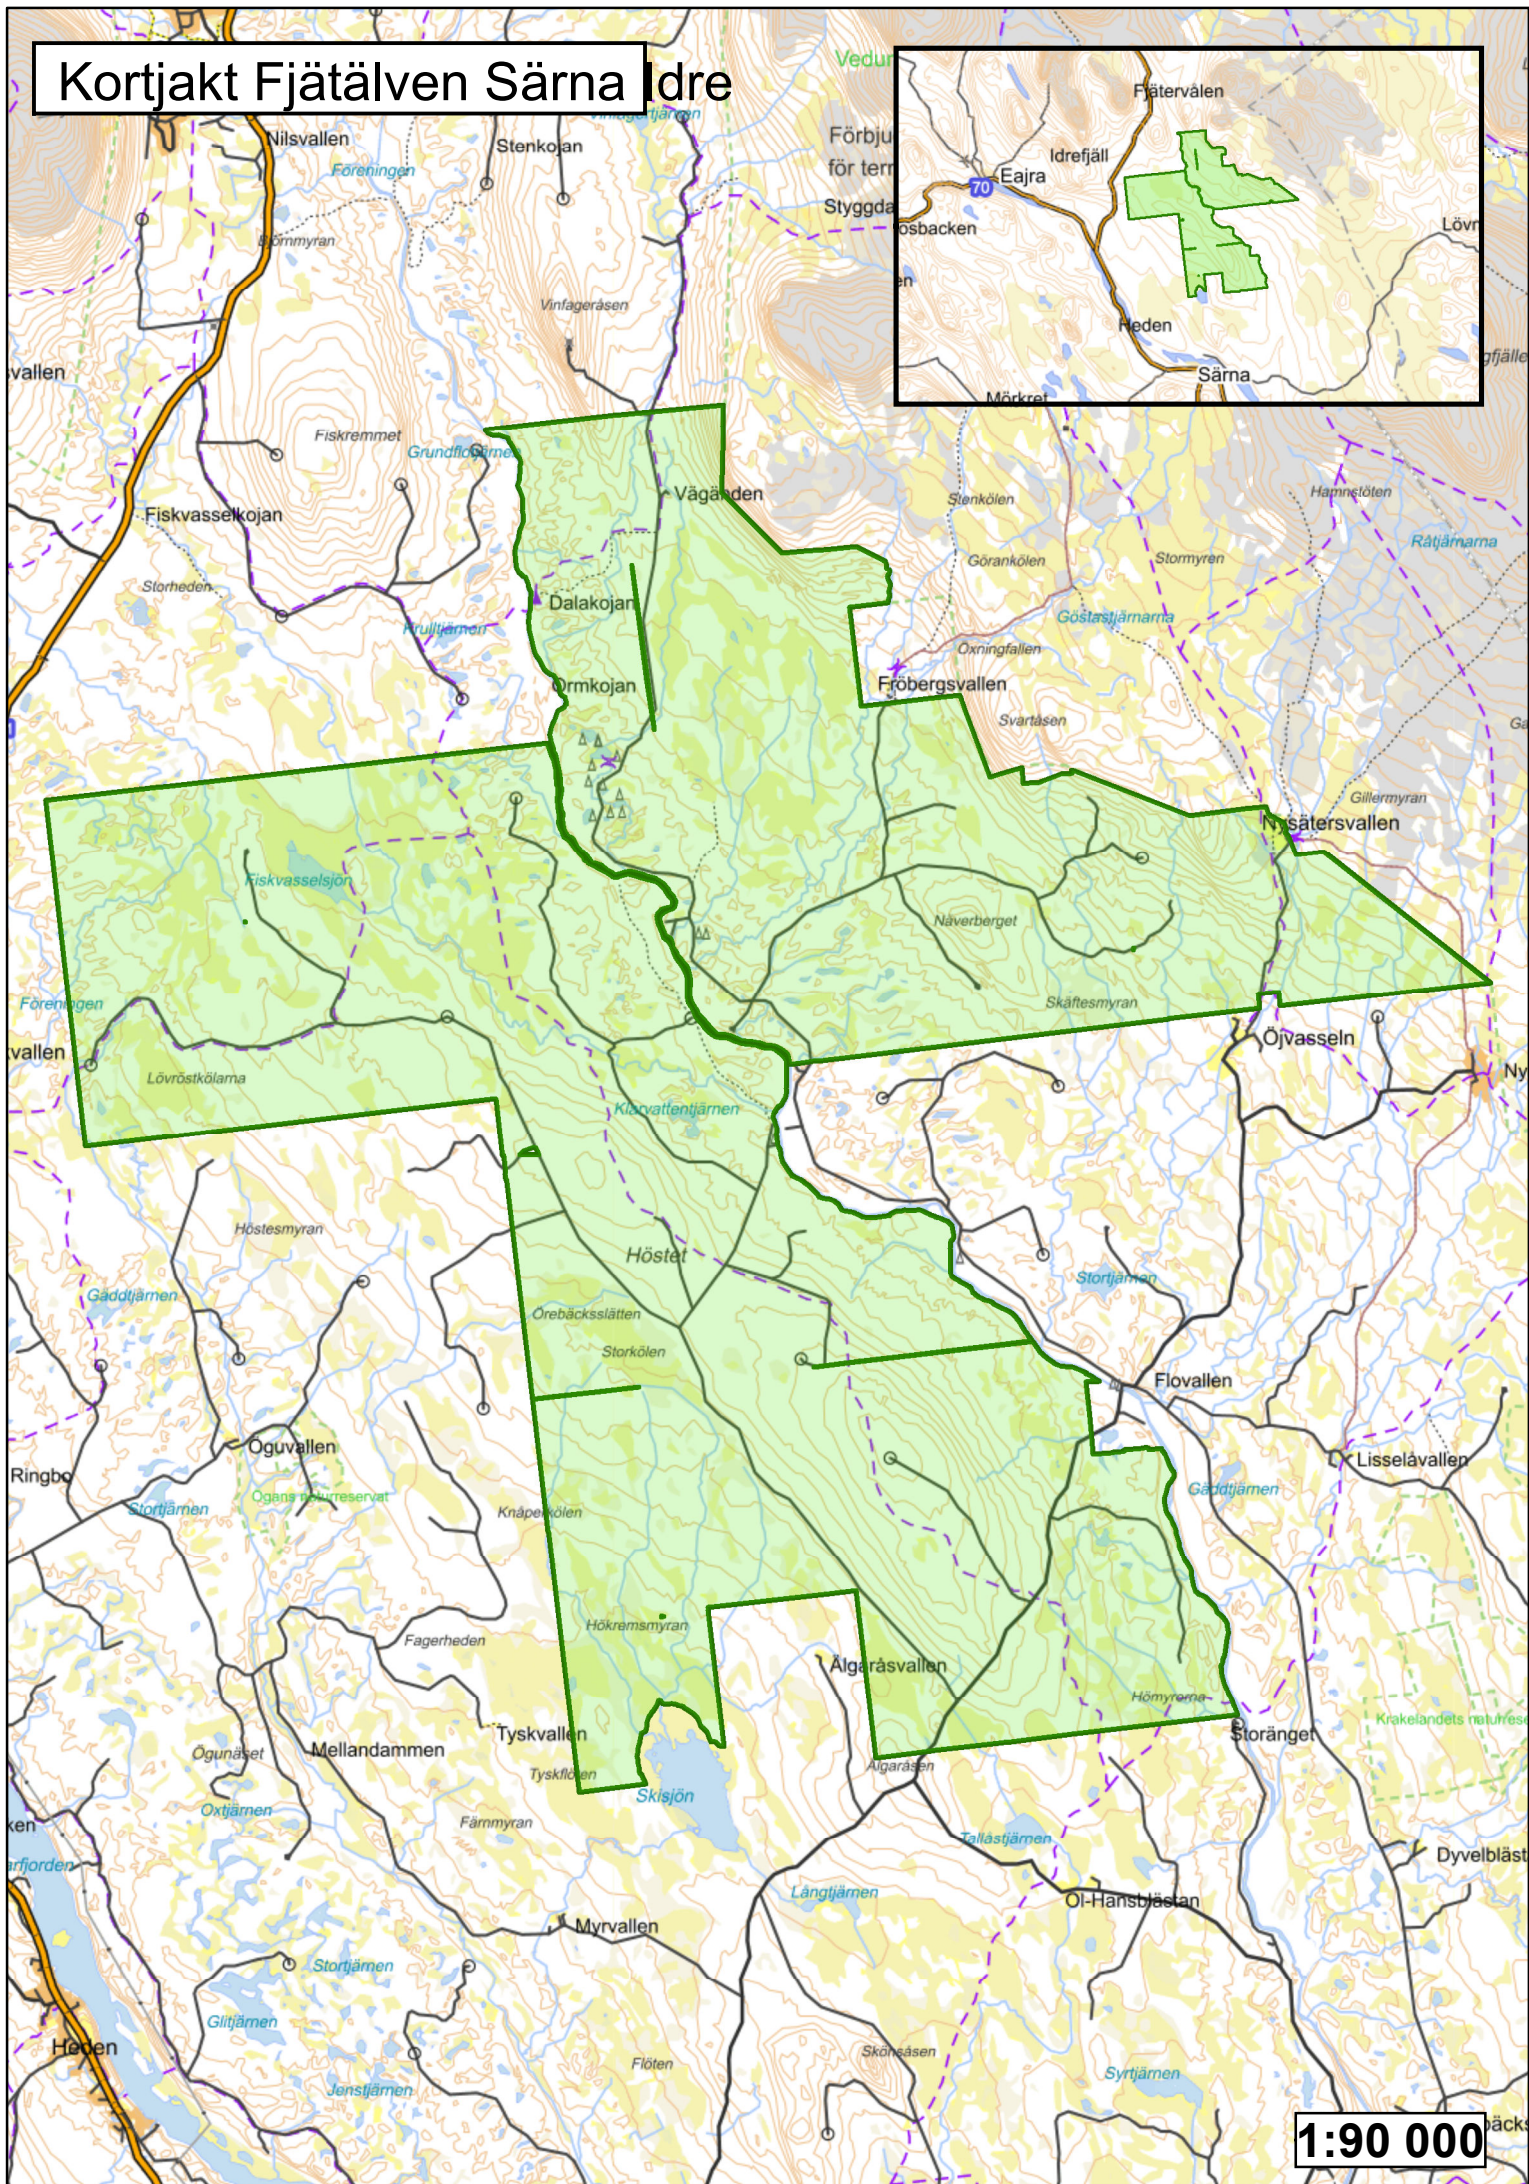

# Kortjakt Fjätälven Särna Idre

1:90 000