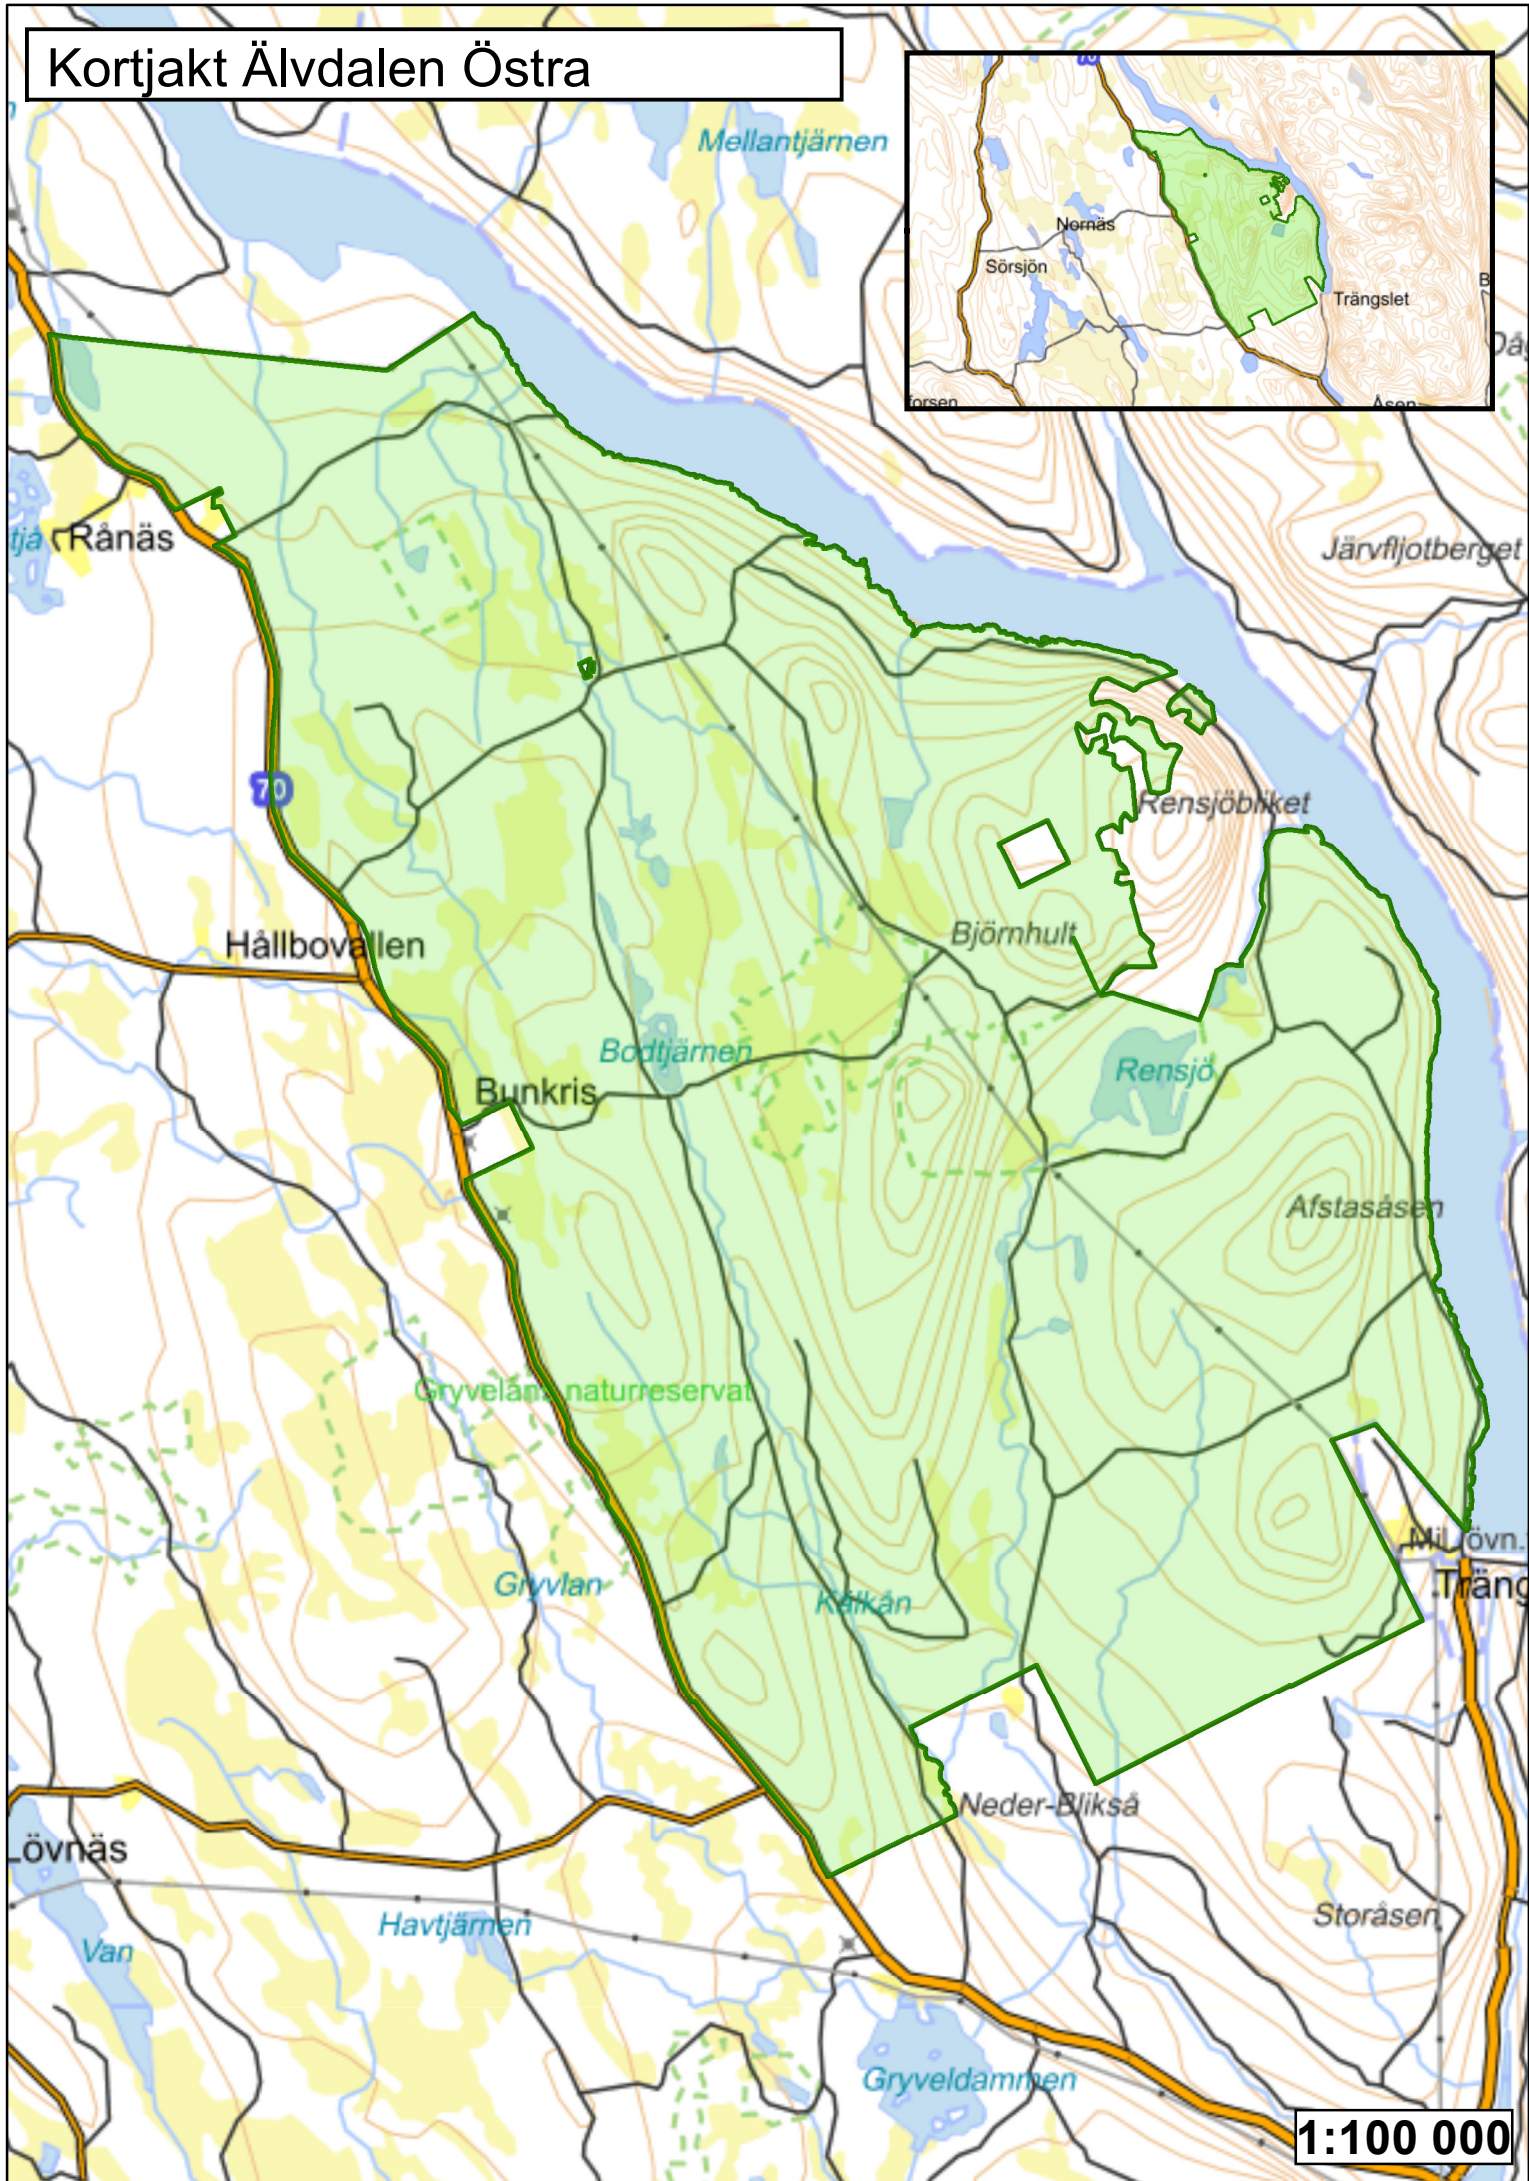

Kortjakt Älvdalen Östra

1:100 000