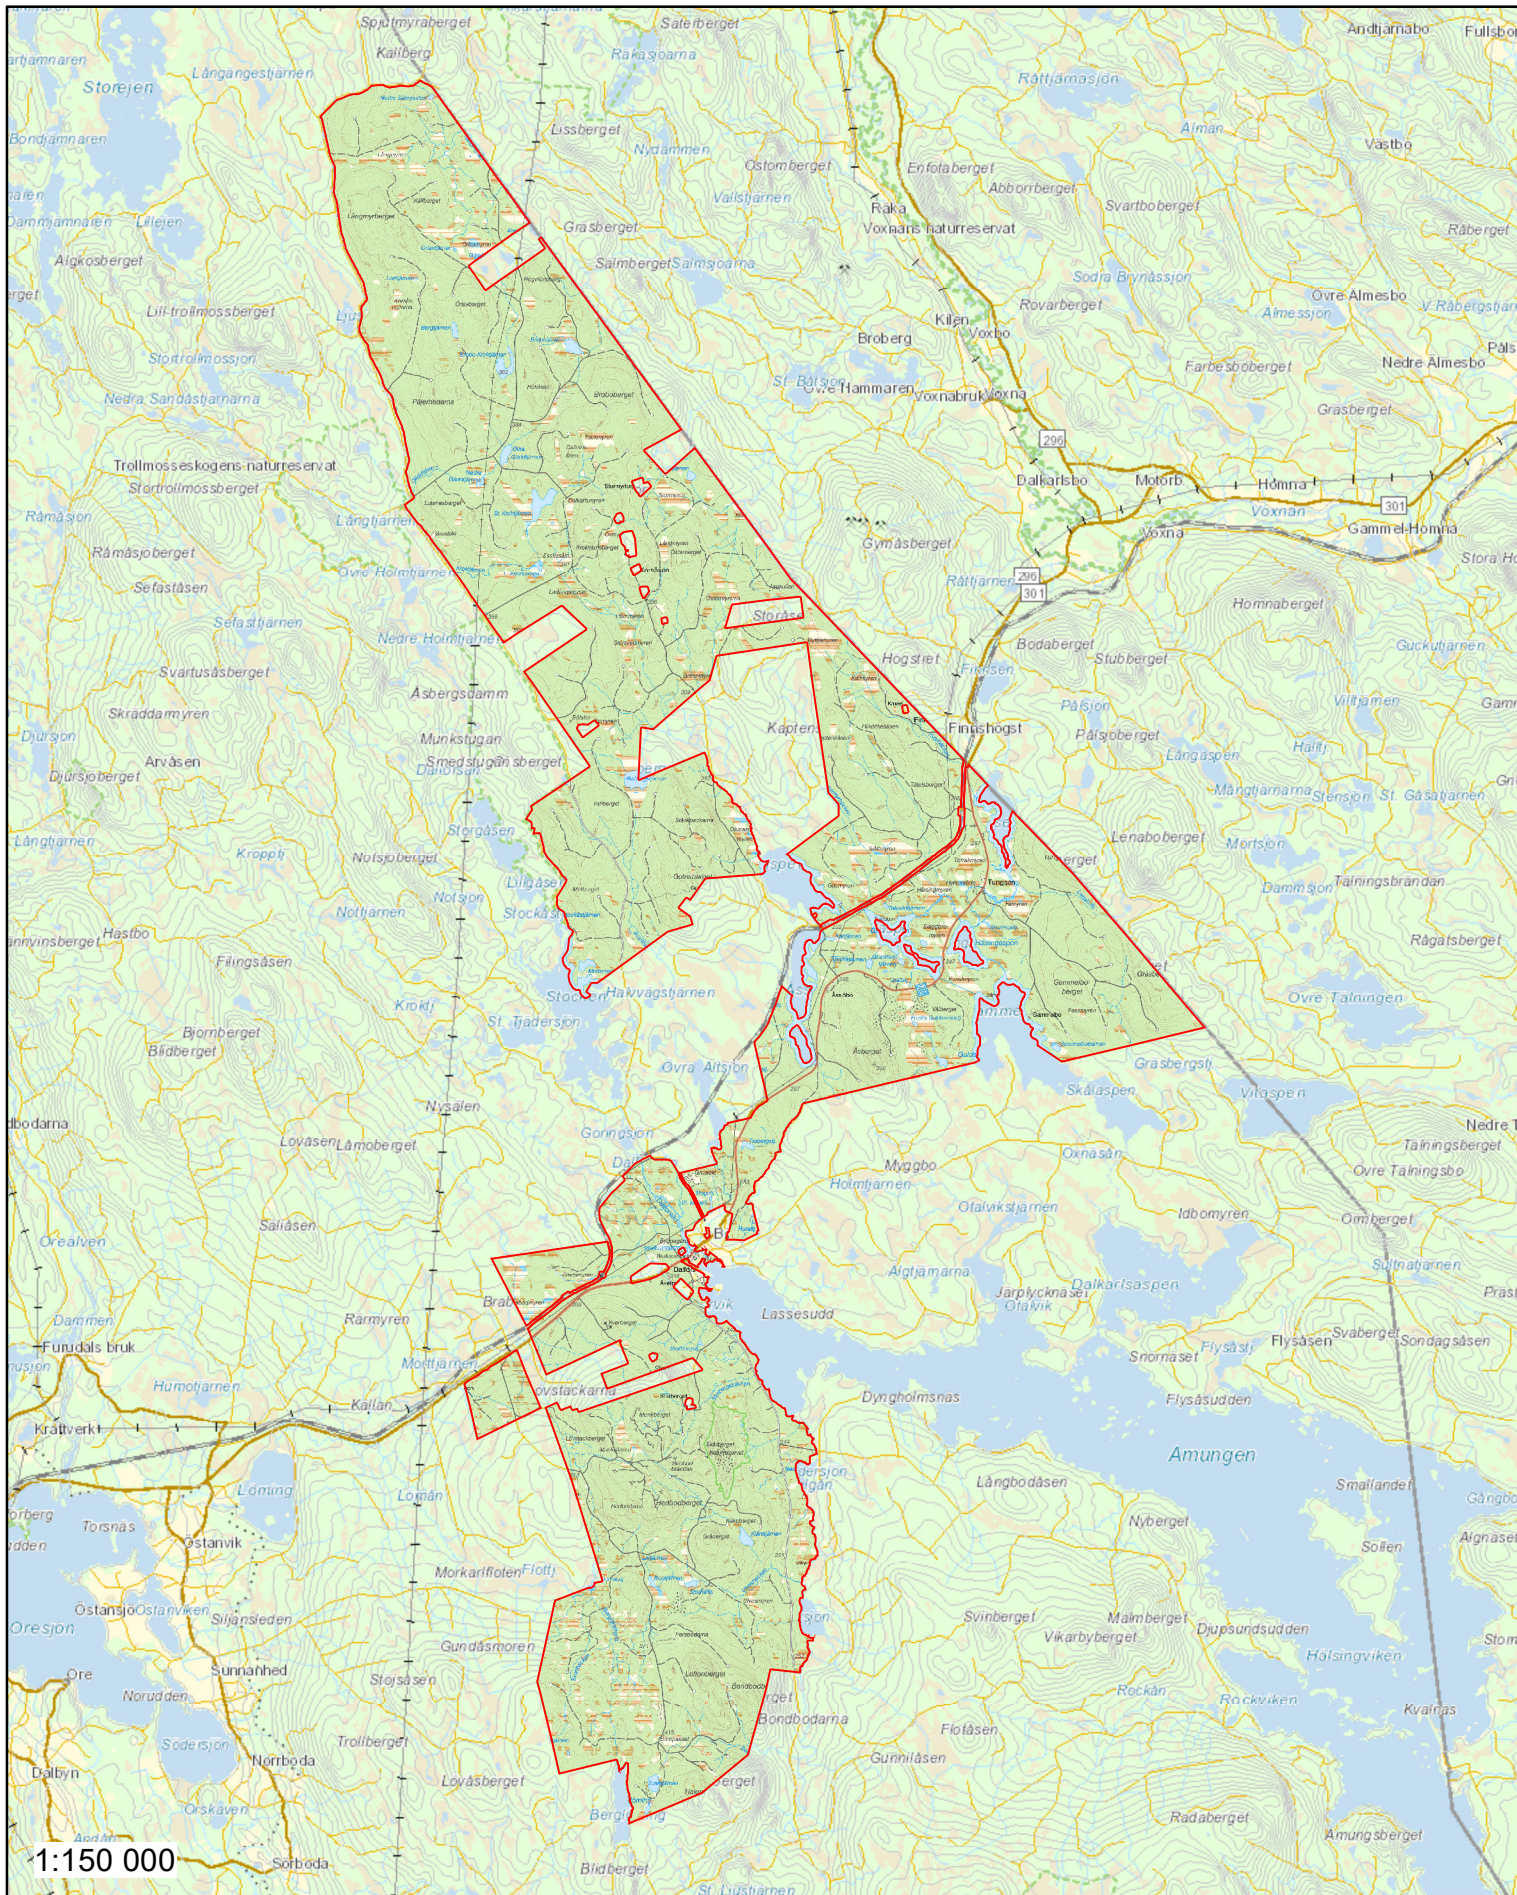

Ore kortjaktssområde sydost

1:150 000