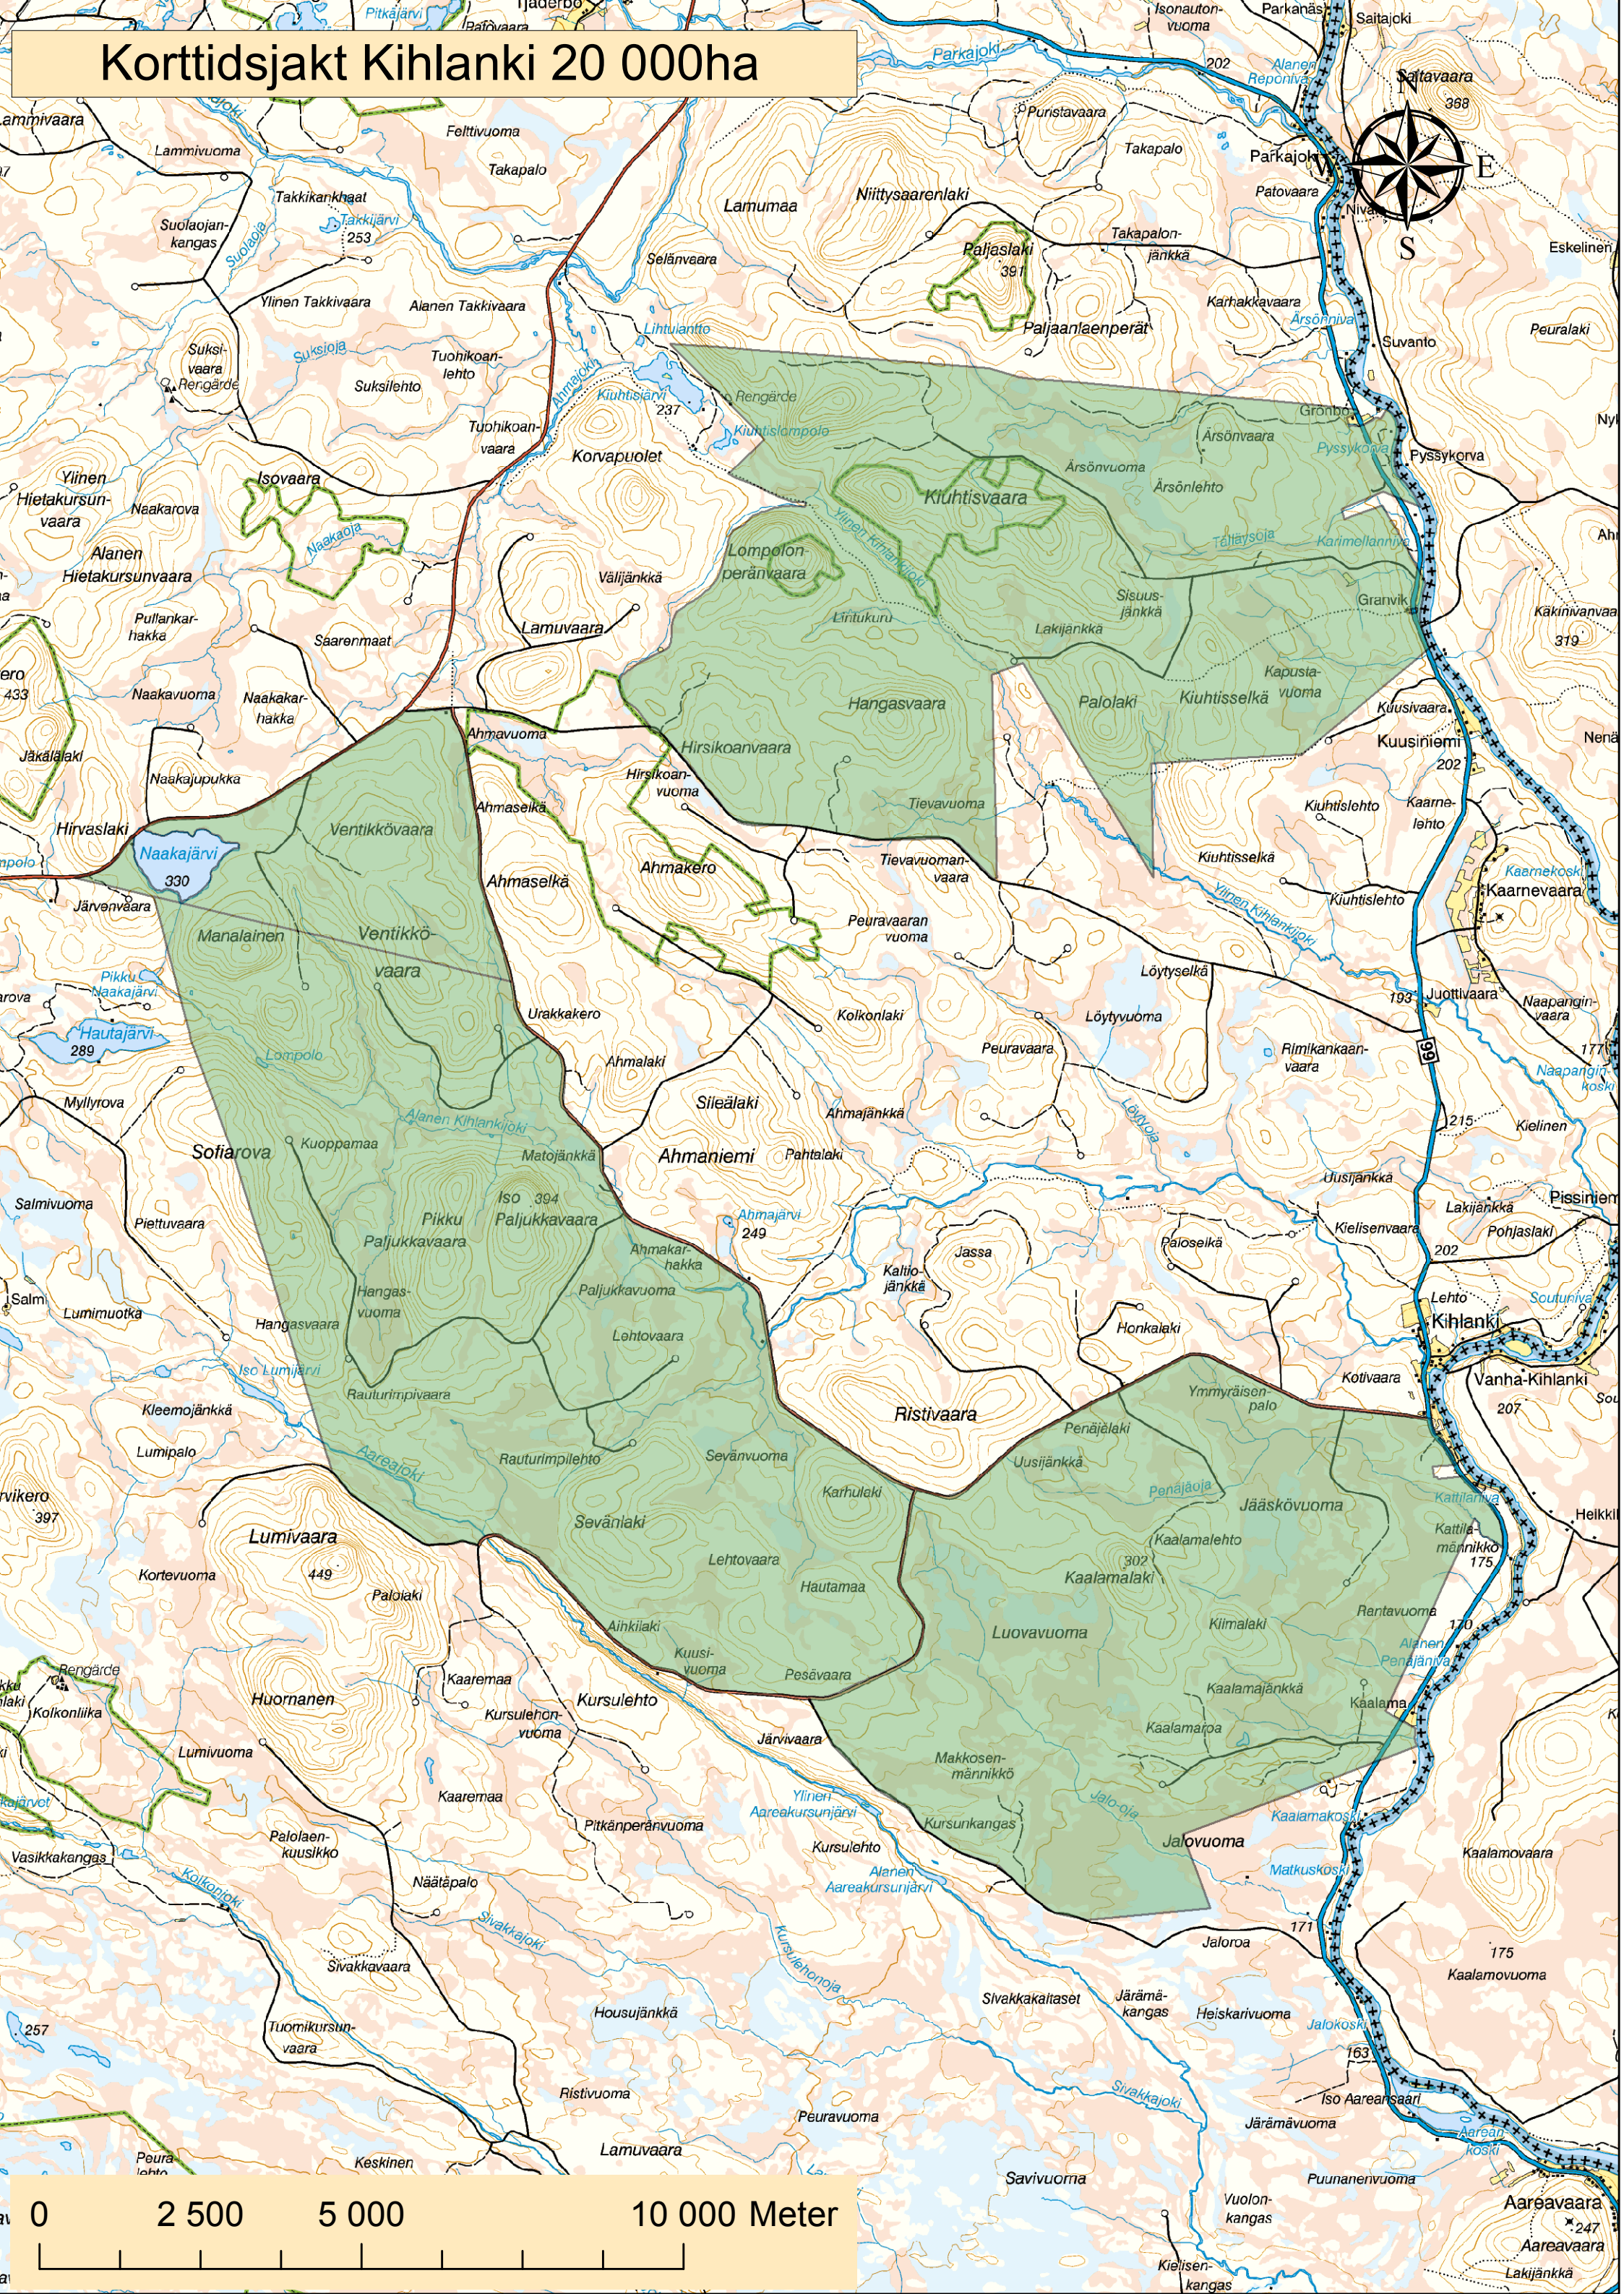

Korttidsjakt Kihlanki 20 000ha

0 2 500 5 000 10 000 Meter